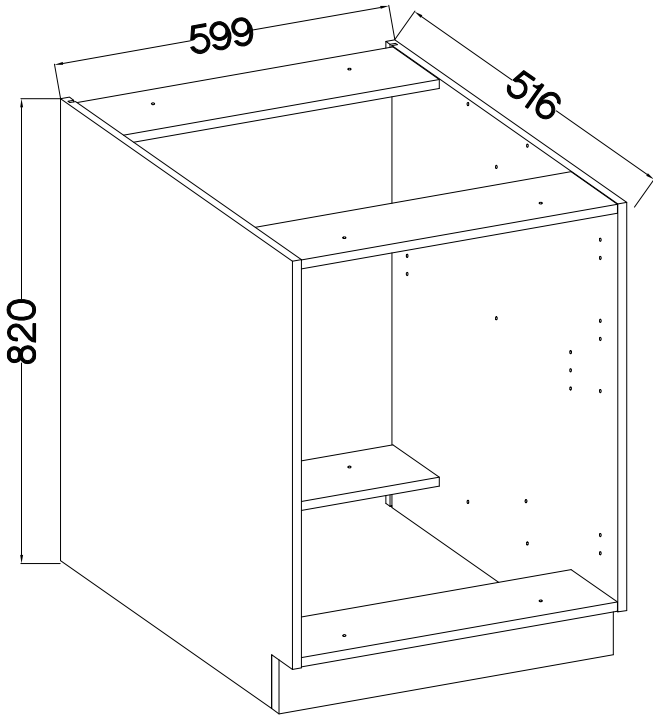

60 D 3S BB Premium Box

Ersatzteil Nummer	Dimension
KUH.10225	815x500x16
KUH.10226	815x500x16
KUH.60004	713x585x2,5
KUH.90010 x2	567x100x16
KUH.90011 x2	567x100x16
KUH.90015	599x95x16

A	B	E1	E9	
8	8	8	2	
F2	O	P4	P7	R3
4	1	2	8-10	4

1

6.5x48x16	+8x30mm
 F2	 A
4	8

2

6,4 x 50mm		
		
B	O	E1
4	1	4

3

6,4 x 50mm		
		
B	O	E1
4	1	4

4

5

6

4.0x45mm

P4

2

E9

2

7

4.0x35mm