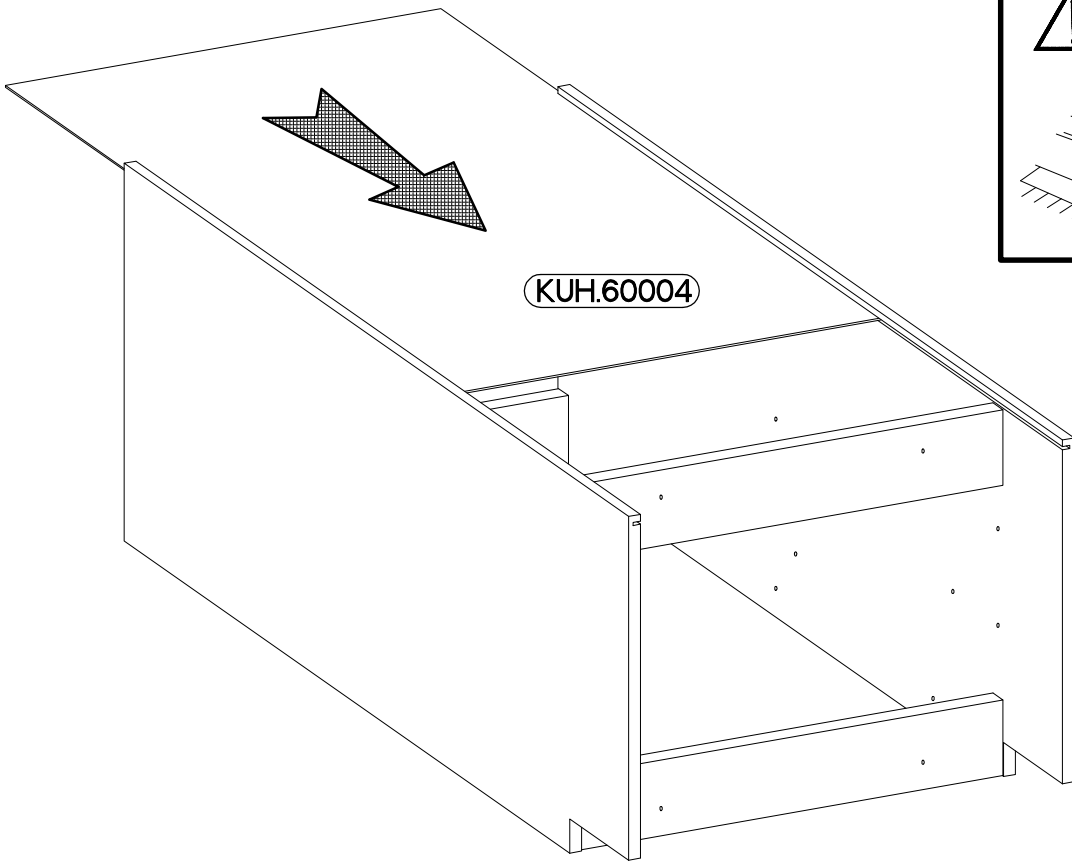

60 D 3S BB Premium Box

Ersatzteil Nummer	Dimension
KUH.10225	815x500x16
KUH.10226	815x500x16
KUH.60004	713x585x2,5
KUH.90010 x2	567x100x16
KUH.90011 x2	567x100x16
KUH.90015	599x95x16

A	B	E1	E9	
8	8	8	2	
F2	O	P4	P7	R3
4	1	2	8-10	4

1

6.5x48x16	+8x30mm
 F2	 A
4	8

2

6,4 x 50mm		
		
B	O	E1
4	1	4

3

6,4 x 50mm		
		
B	O	E1
4	1	4

4

5