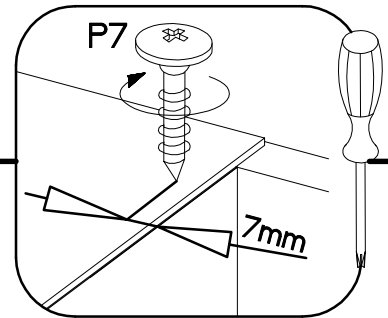

60 D 3S BB Premium Box

Ersatzteil Nummer	Dimension
KUH.10225	815x500x16
KUH.10226	815x500x16
KUH.60004	713x585x2,5
KUH.90010 x2	567x100x16
KUH.90011 x2	567x100x16
KUH.90015	599x95x16

A	B	E1	E9	
8	8	8	2	
F2	O	P4	P7	R3
4	1	2	8-10	4

1

6.5x48x16	+8x30mm
 F2	 A
4	8

2

6,4 x 50mm		
		
B	O	E1
4	1	4

3

6,4 x 50mm		
		
B	O	E1
4	1	4

4

5

6

4.0x45mm

P4

2

E9

2

7

4.0x35mm