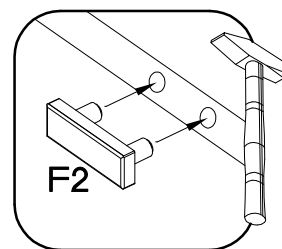

60 D 3S BB Premium Box

Ersatzteil Nummer	Dimension
KUH.10225	815x500x16
KUH.10226	815x500x16
KUH.60004	713x585x2,5
KUH.90010 x2	567x100x16
KUH.90011 x2	567x100x16
KUH.90015	599x95x16

A	B	E1	E9	
8	8	8	2	
F2	O	P4	P7	R3
4	1	2	8-10	4

1

6.5x48x16	+8x30mm
 F2	 A
4	8

2

6,4 x 50mm		
		
B	O	E1
4	1	4

3

6,4 x 50mm		
		
B	O	E1
4	1	4

4

5

6

4.0x45mm

P4

2

E9

2

7

4.0x35mm