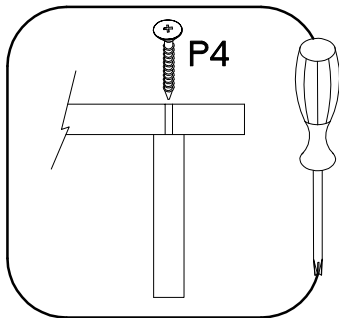

60 D 3S BB Premium Box

Ersatzteil Nummer	Dimension
KUH.10225	815x500x16
KUH.10226	815x500x16
KUH.60004	713x585x2,5
KUH.90010 x2	567x100x16
KUH.90011 x2	567x100x16
KUH.90015	599x95x16

A	B	E1	E9	
8	8	8	2	
F2	O	P4	P7	R3
4	1	2	8-10	4

1

6.5x48x16	+8x30mm
 F2	 A
4	8

2

6,4 x 50mm		
		
B	O	E1
4	1	4

3

6,4 x 50mm		
		
B	O	E1
4	1	4

4

5

6

4.0x45mm

P4

2

E9

2

7

4.0x35mm