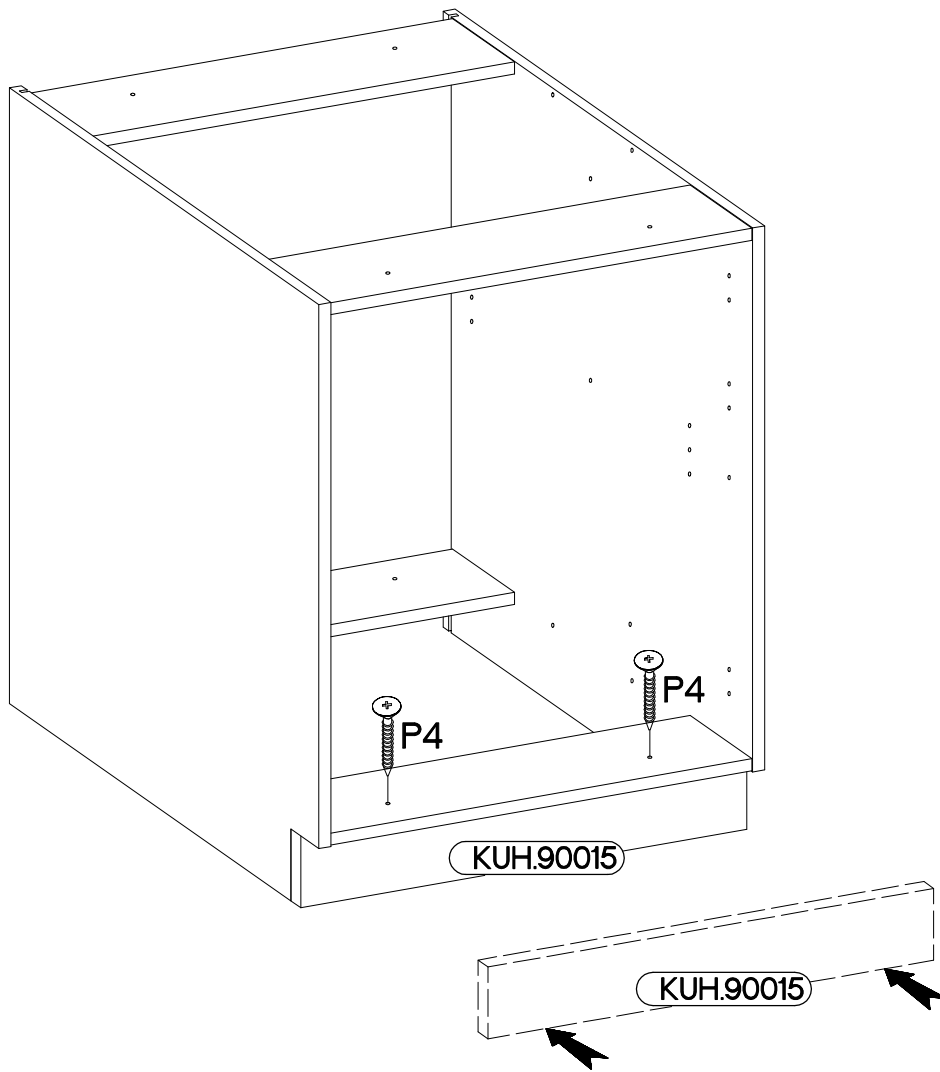

60 D 3S BB Premium Box

Ersatzteil Nummer	Dimension
KUH.10225	815x500x16
KUH.10226	815x500x16
KUH.60004	713x585x2,5
KUH.90010 x2	567x100x16
KUH.90011 x2	567x100x16
KUH.90015	599x95x16

A	B	E1	E9	
8	8	8	2	
F2	O	P4	P7	R3
4	1	2	8-10	4

1

6.5x48x16	+8x30mm
 F2	 A
4	8

2

6,4 x 50mm		
		
B	O	E1
4	1	4

3

6,4 x 50mm		
		
B	O	E1
4	1	4

4

5

6

4.0x45mm

P4

2

E9

2

7

4.0x35mm