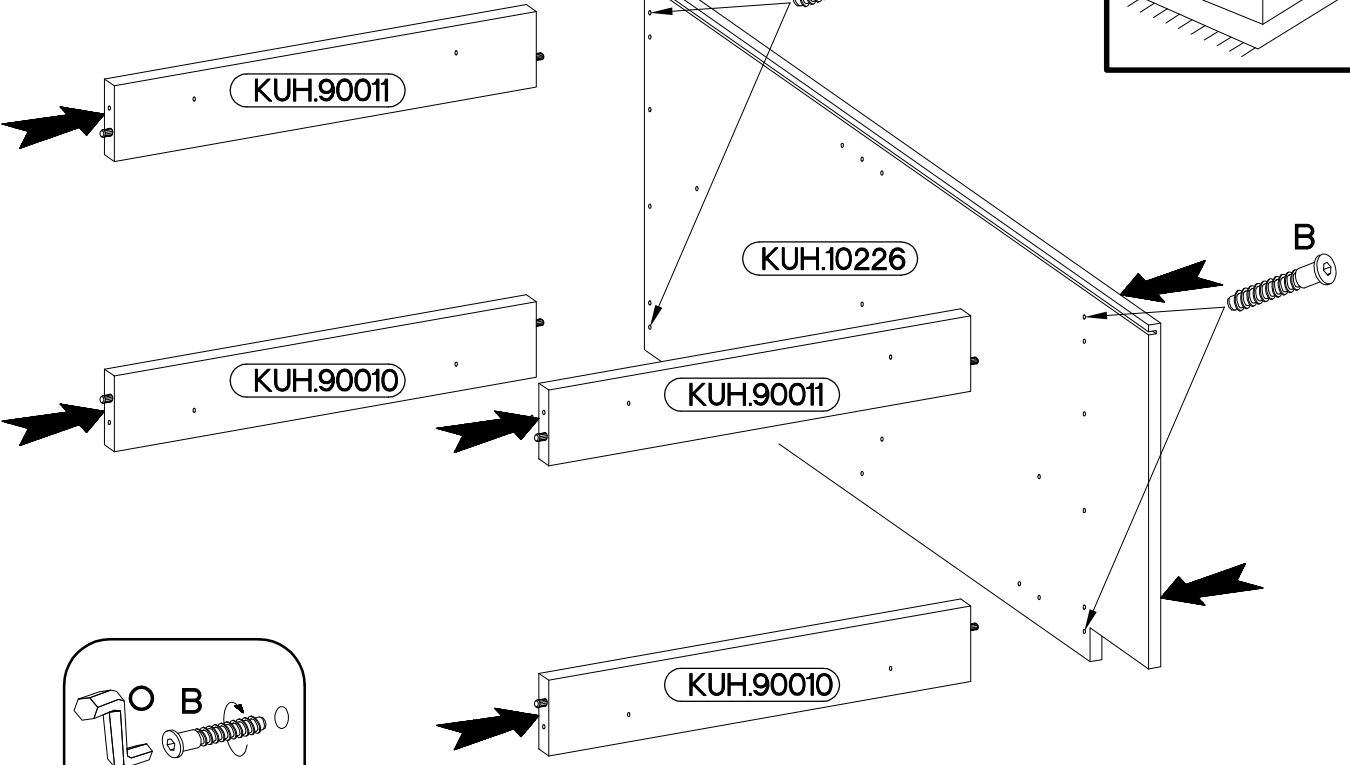

60 D 3S BB Premium Box

Ersatzteil Nummer	Dimension
KUH.10225	815x500x16
KUH.10226	815x500x16
KUH.60004	713x585x2,5
KUH.90010 x2	567x100x16
KUH.90011 x2	567x100x16
KUH.90015	599x95x16

A	B	E1	E9	
8	8	8	2	
F2	O	P4	P7	R3
4	1	2	8-10	4

1

6.5x48x16	+8x30mm
 F2	 A
4	8

2

6,4 x 50mm		
		
B	O	E1
4	1	4

3

6,4 x 50mm		
		
B	O	E1
4	1	4

4

5

6

4.0x45mm

P4

2

E9

2

7

4.0x35mm