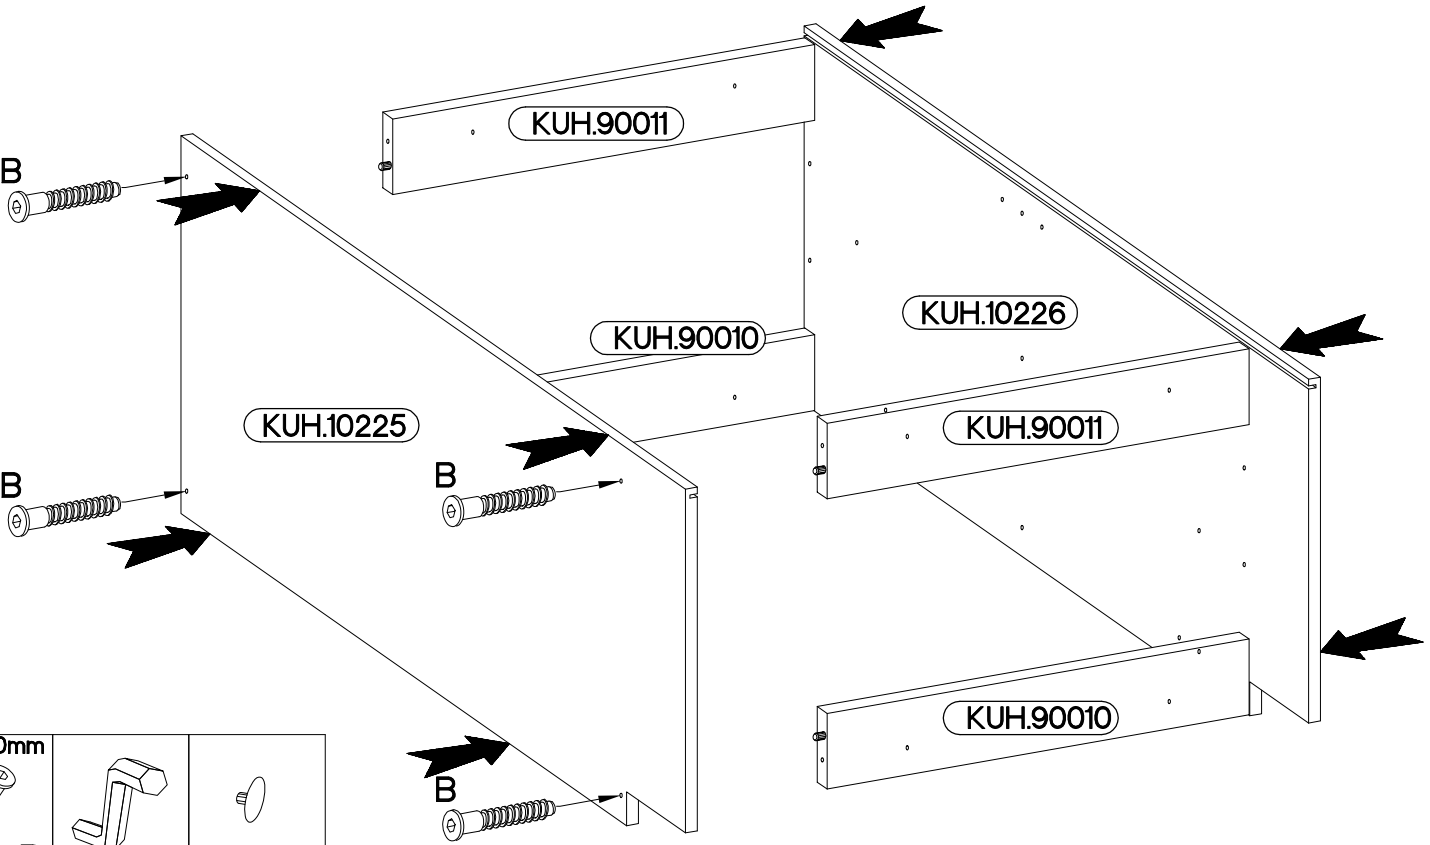

60 D 3S BB Premium Box

Ersatzteil Nummer	Dimension
KUH.10225	815x500x16
KUH.10226	815x500x16
KUH.60004	713x585x2,5
KUH.90010 x2	567x100x16
KUH.90011 x2	567x100x16
KUH.90015	599x95x16

A	B	E1	E9	
8	8	8	2	
F2	O	P4	P7	R3
4	1	2	8-10	4

1

6.5x48x16	+8x30mm
 F2	 A
4	8

2

6,4 x 50mm		
		
B	O	E1
4	1	4

3

6,4 x 50mm		
		
B	O	E1
4	1	4

4

5

6

4.0x45mm

P4

2

E9

2

7

4.0x35mm