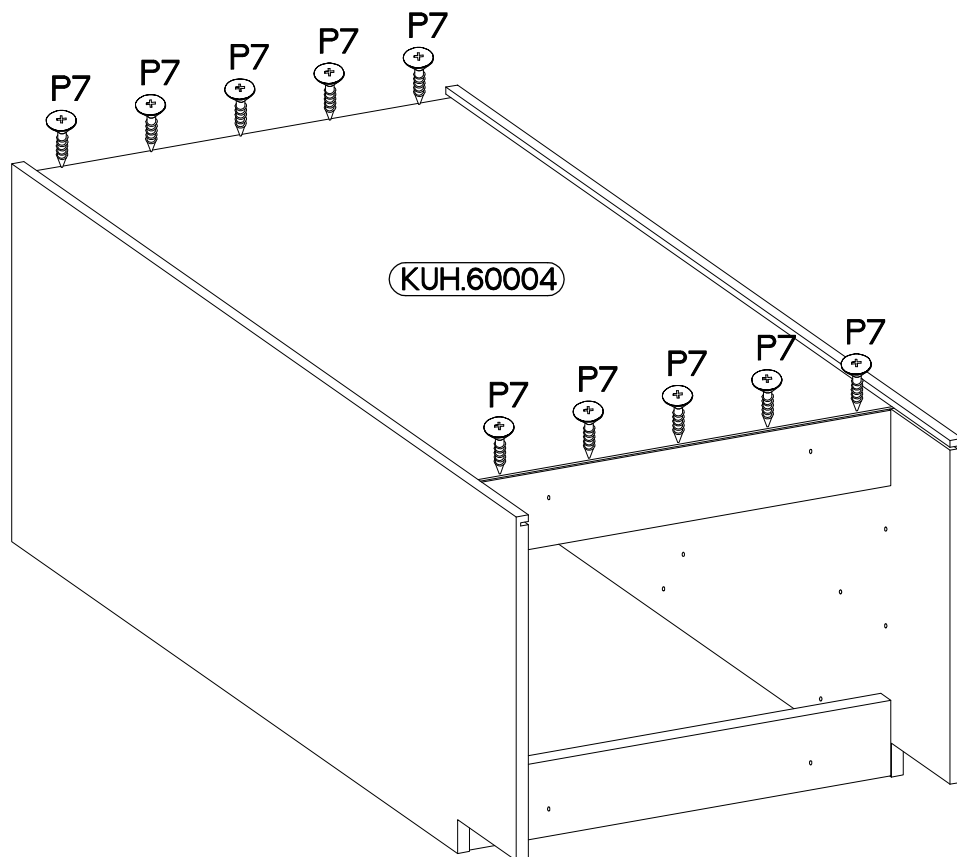

60 D 3S BB Premium Box

Ersatzteil Nummer	Dimension
KUH.10225	815x500x16
KUH.10226	815x500x16
KUH.60004	713x585x2,5
KUH.90010 x2	567x100x16
KUH.90011 x2	567x100x16
KUH.90015	599x95x16

A	B	E1	E9	
8	8	8	2	
F2	O	P4	P7	R3
4	1	2	8-10	4

1

6.5x48x16	+8x30mm
 F2	 A
4	8

2

6,4 x 50mm		
		
B	O	E1
4	1	4

3

6,4 x 50mm		
		
B	O	E1
4	1	4

4

5

6

4.0x45mm

P4

2

E9

2

7

4.0x35mm