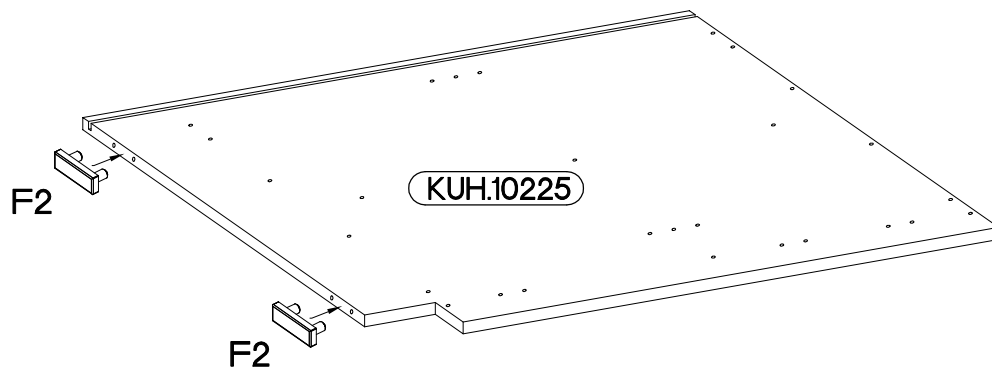

60 D 3S BB Premium Box

Ersatzteil Nummer	Dimension
KUH.10225	815x500x16
KUH.10226	815x500x16
KUH.60004	713x585x2,5
KUH.90010 x2	567x100x16
KUH.90011 x2	567x100x16
KUH.90015	599x95x16

A	B	E1	E9	
8	8	8	2	
F2	O	P4	P7	R3
4	1	2	8-10	4

1

6.5x48x16	+8x30mm
 F2	 A
4	8

2

6,4 x 50mm		
		
B	O	E1
4	1	4

3

6,4 x 50mm		
		
B	O	E1
4	1	4

4

5

6

4.0x45mm

P4

2

E9

2

7

4.0x35mm